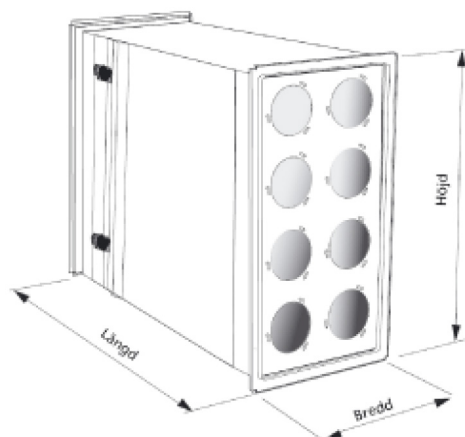

PATRONFILTERSKÅP

JFPF STORLEK (MM)			ANTAL PATRONFILTER	VIKT EXKL FILTER	PATRON-LÄNGD
bredd	höjd	längd	(kg)	(kg)	
305	305	700	4	16	450
610	305	700	8	24	450
610	610	700	16	32	450
915	610	700	24	40	450
1220	610	700	32	48	450
1220	915	700	48	60	450
1525	1220	700	80	72	450
1525	610	700	40	54	450
1830	1220	700	96	80	450
1830	610	700	48	64	450

ETT KANALFILTERSKÅP AVSETT FÖR KOLPATRONFILTER

I standardutförande är skåpets längd 700 mm och är anpassat för patronlängd 450 mm. Skåpet är utfört i 1,25 mm varmförzinkad stålplåt. Kan som tillval erhållas med förfilter. Tillverkas med PG-anslutning alternativt flänskant för kanalmontage. Serviceluckan är upphängd med pianogångjärn och låses med låsratt. Tryckmätningssnipplar ingår.

MÅTT

TILLBEHÖR

- Kolfilterpatroner
- Förfilter med U-skena eller excenterlås
- Manometer-tryckmätare
- Övergång, konad till spirorör-nippelmått
- Kanalanslutning: PG-skarv eller flänskant

Sammandrag av standardstorlekar, vänligen kontakta oss vid behov av andra storlekar.